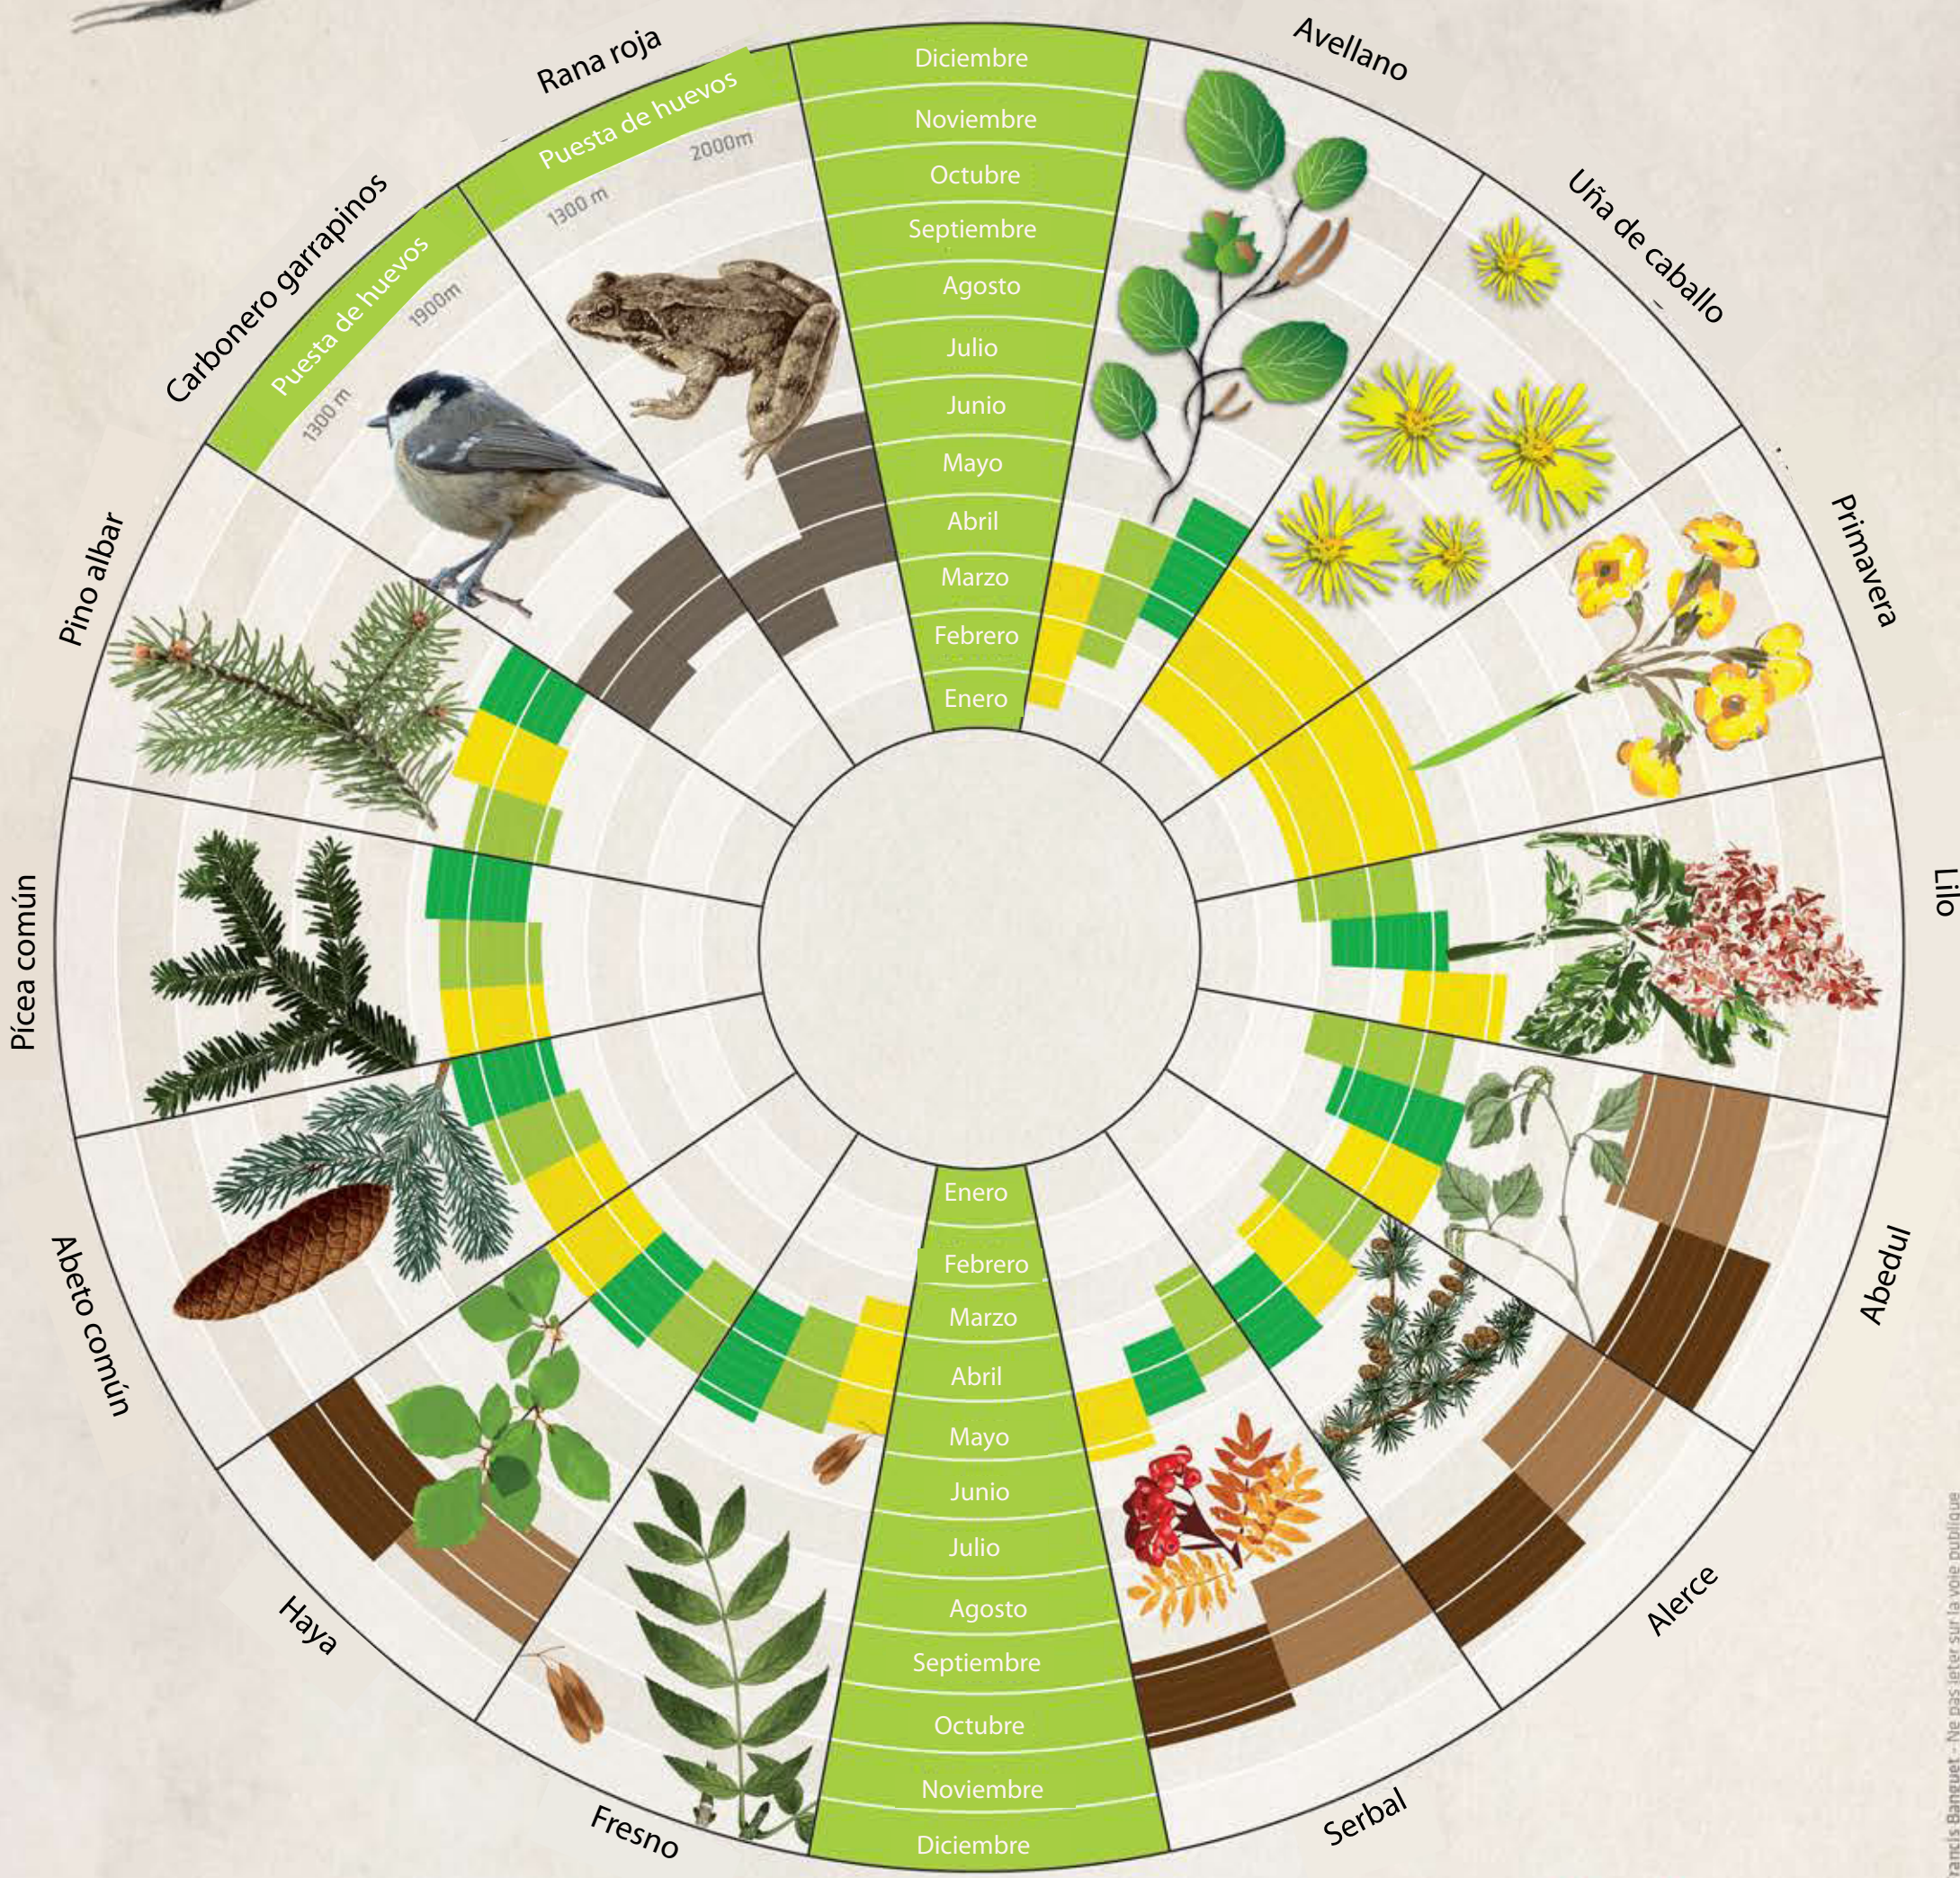

# CALENDARIO DE OBSERVACIÓN

## Leyenda

- Floración
- Brotación
- Foliación
- Inicio del cambio de color de las hojas
- Mitad del cambio de color de las hojas

Copyright CREA Mont-Blanc - 2018 - Création graphique Francis Banguet - Ne pas jeter sur la voie publique